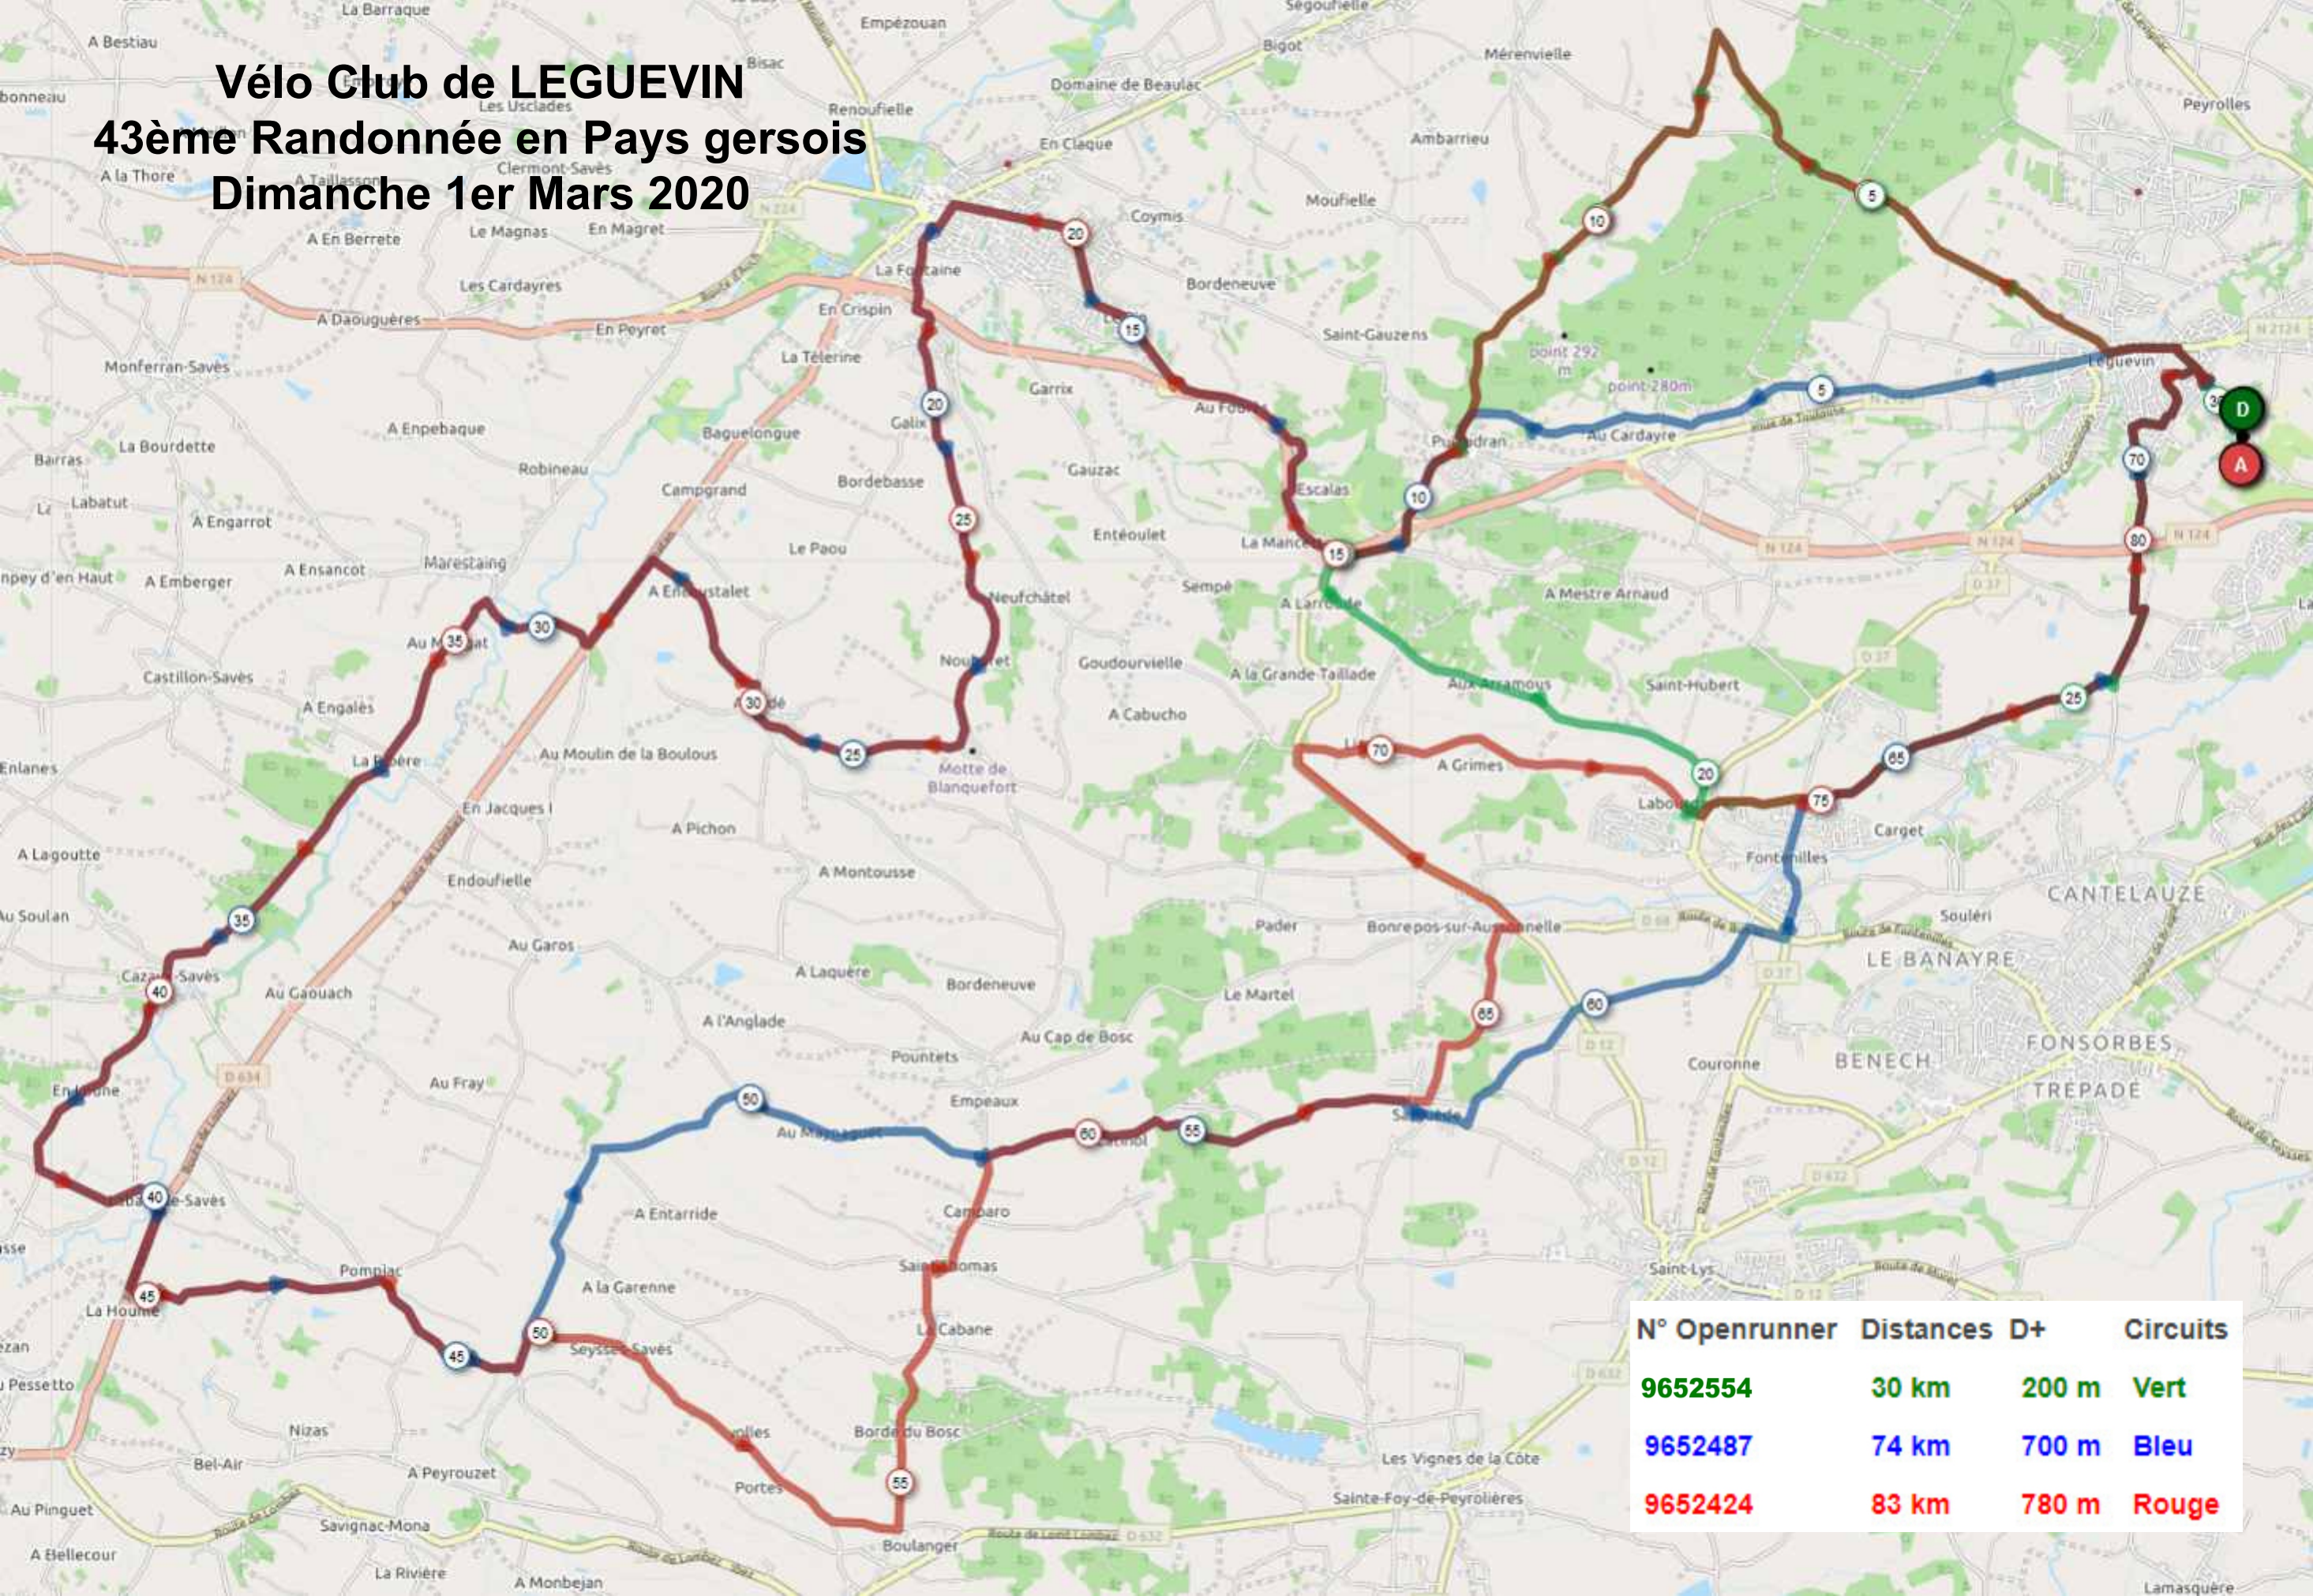

Vélo Club de LEGUEVIN

43ème Randonnée en Pays gersois

Dimanche 1er Mars 2020

N° Openrunner	Distances	D+	Circuits
9652554	30 km	200 m	Vert
9652487	74 km	700 m	Bleu
9652424	83 km	780 m	Rouge

Rue du Bassan

Rue des Carrots

Rue du Segala

Rue de Donezan

Rue du Comlent

Rue du Vallespir

Rue de Cruchen

Les Pins Verts

La Chenaille

Collège Forain - François Verdier